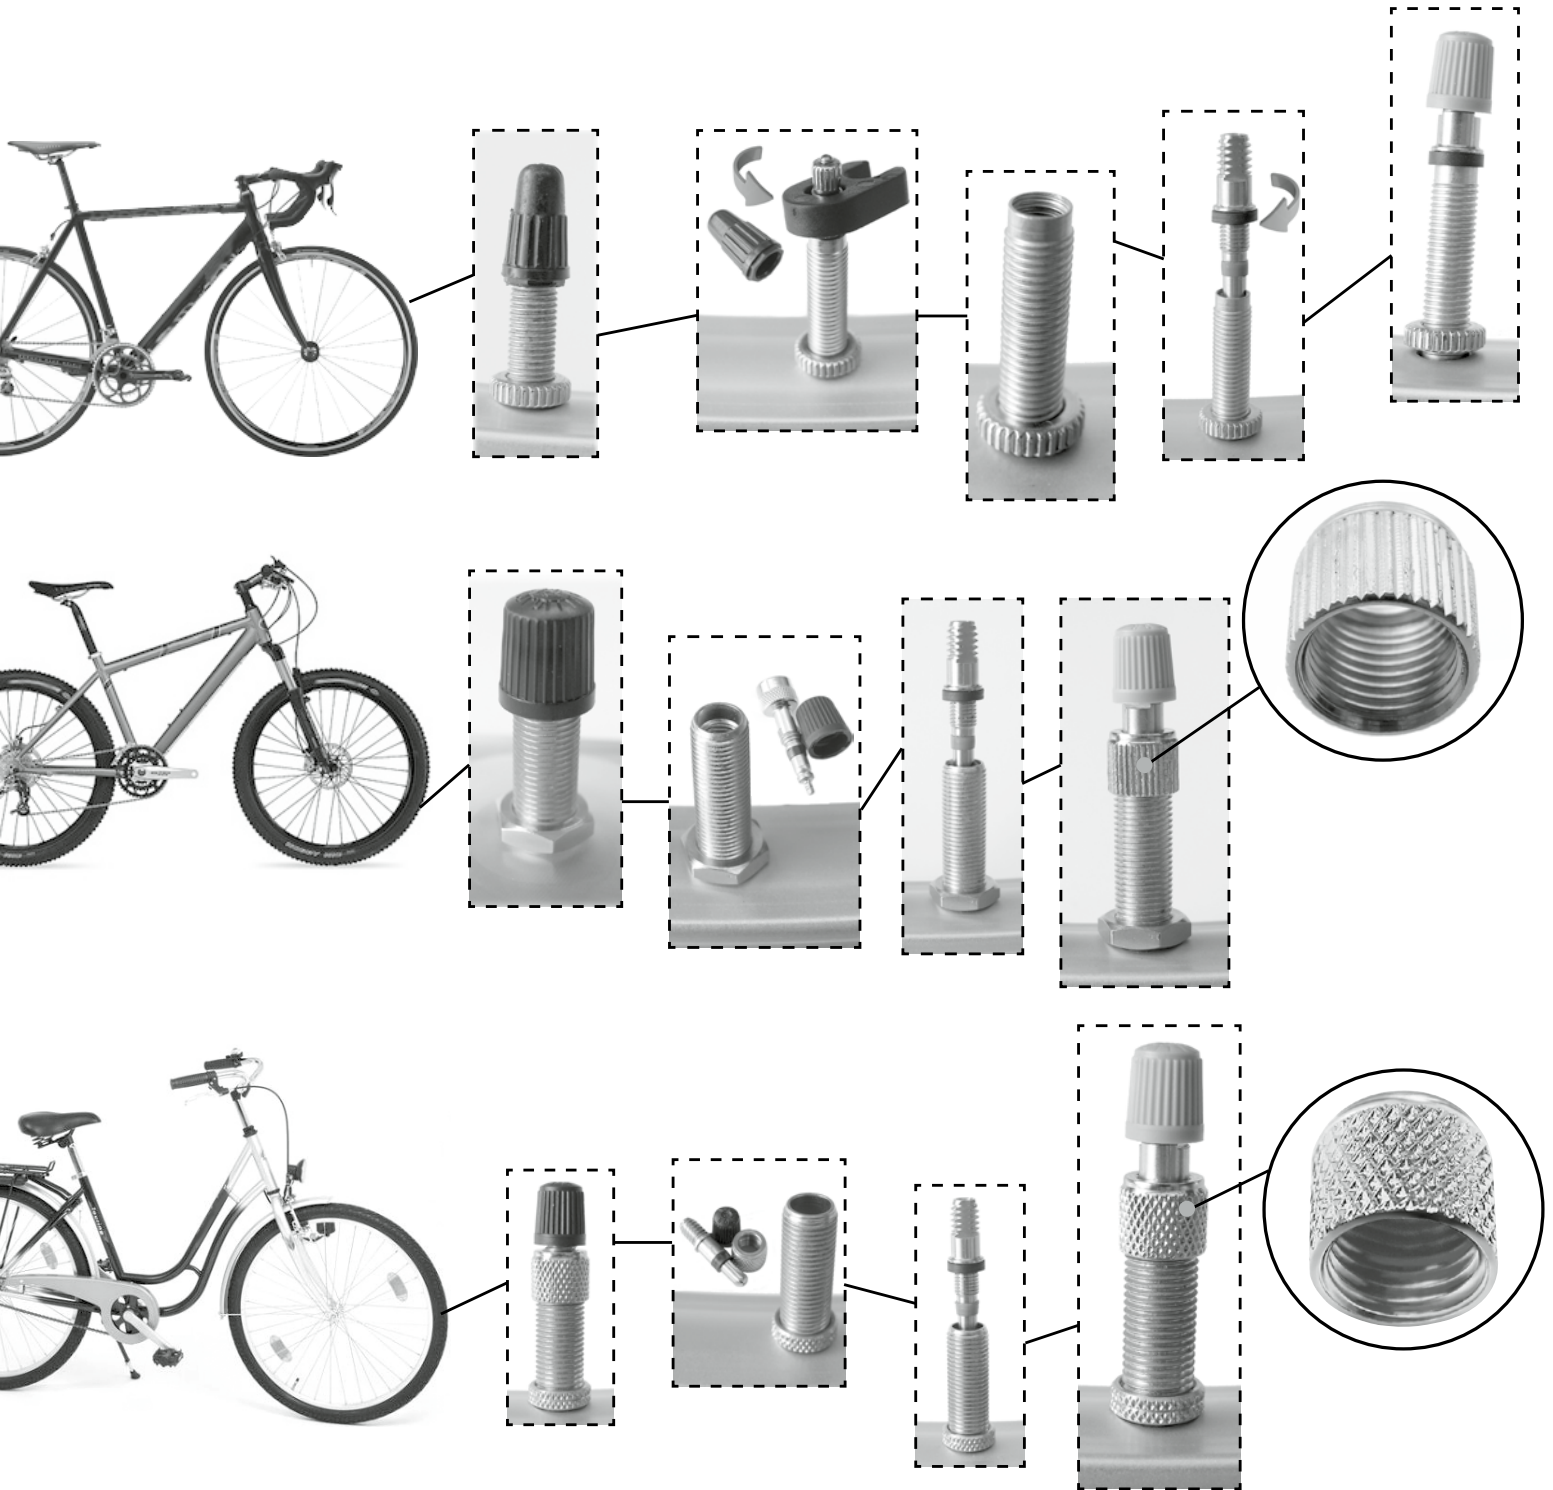

BLITZVENTIL UNIVERSAL EXPRESS VALVE UNIVERSAL

* nicht geeignet für Dunlop Körper mit seitlichen Schlitzten /
not suitable for Dunlop stem with side slots