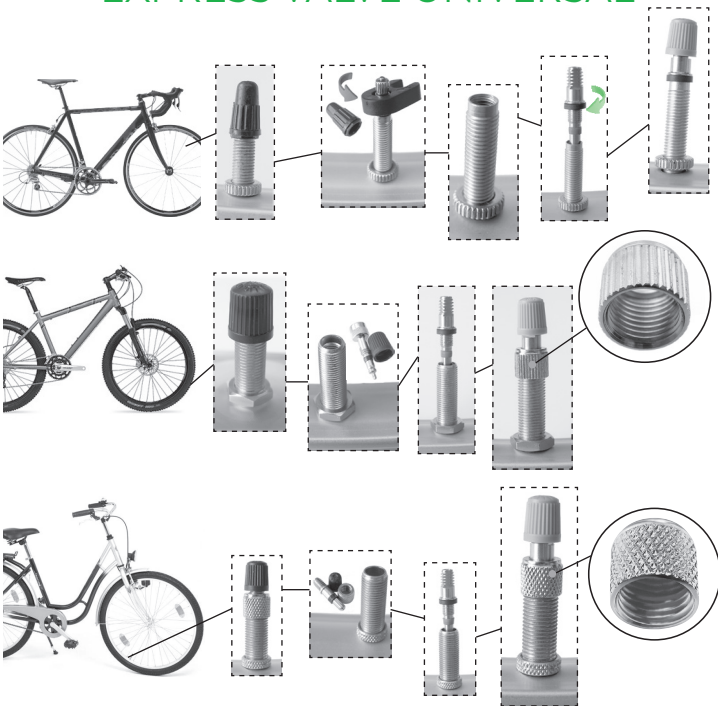

# BLITZVENTIL UNIVERSAL EXPRESS VALVE UNIVERSAL

\* nicht geeignet für Dunlop Körper mit seitlichen Schlitzern  
\* not suitable for Dunlop stem with side slots